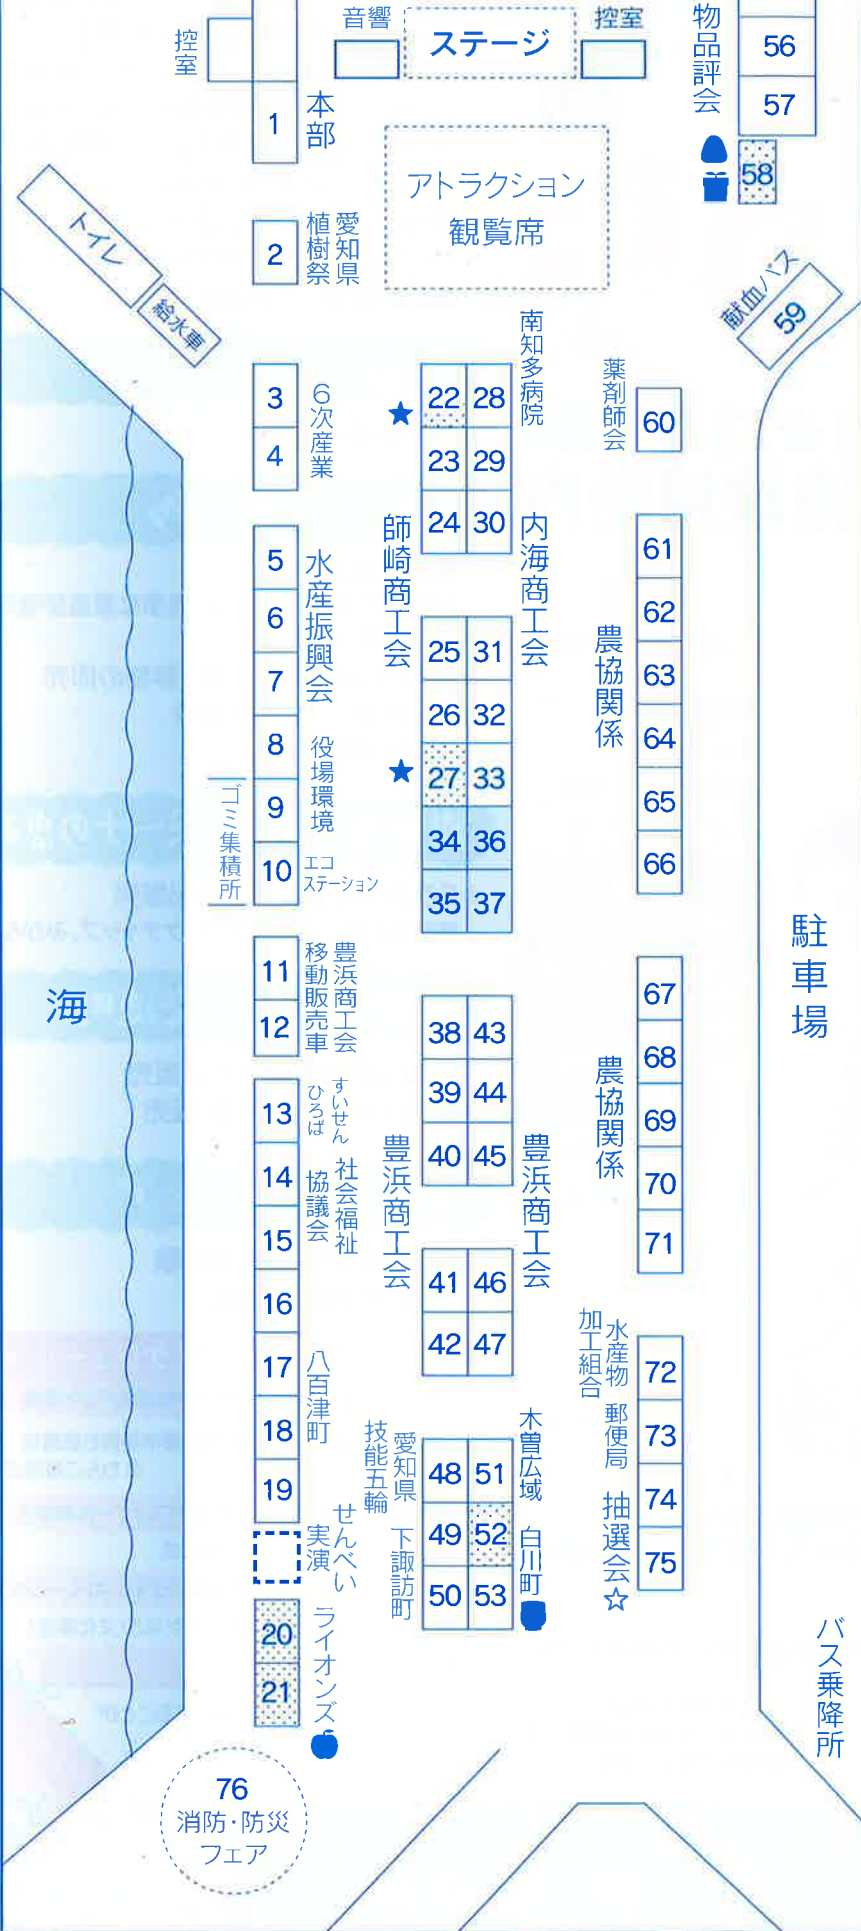

会場配置図

休憩所 無料配布

☆ごみの分別にご協力ください。
 ☆諸事情により、一部変更が生じる場合もありますので
 ご了承ください。

第33回 南知多町産業まつり出店表

テント番号	催事内容	出店者名等
1	本部、救護	産業まつり推進協議会
2	「あいち」言の葉「キャラバン」 第70回全国植樹祭PR	愛知県 第70回全国植樹祭 愛知県実行委員会
3	牛串焼き、精肉販売	牛小屋
4	南知多ブランド「ミーナの恵み」認定品 みかん酒即売	中埜酒造
4	南知多ブランド「ミーナの恵み」認定品 黒ニンニク即売、農産物即売	いきな農園(有)ヤマセイ造園
4	南知多ブランド「ミーナの恵み」認定品 トマト製品即売	THファーム
5~7	海産物、海草類即売	南知多水産振興会
8	合併処理浄化槽普及啓発コーナー (浄化槽法定検査啓発含む)	南知多町環境課
9	使用済小型家電の回収 EM活性液、アスパの無料配布	南知多町環境課
9	EM普及啓発コーナー(EM発酵液の作り 方実演、EM廃油石鹸の販売、野菜の販売)	南知多環境浄化と ふるさと創生の会
10	エコステーション	豊浜中学校ボランティア
11	ねぎホルモン、ねぎホルモン丼、スープ、 ぶっかけめし	よこべえ
12	いか焼き	(株)豊半
13	縫製品の即売、リサイクル品バザー	(福)南知多すいせん福祉会 「すいせんひろば」
14	赤い羽根共同募金	(福)南知多町社会福祉協議会
15	南知多町ボランティアセンター	
16	和菓子	藤乃屋
17	こんにやく製品	佐合食品
17	味噌・漬け物等	味噌平醸造
18	緑茶(白川茶)	JAお茶部会
19	八百津せんべい 販売	せんべい組合
19	八百津せんべい 実演	
20:21	りんご無料配布	南知多ライオンズクラブ
22	ぶく吉グッズの販売 遊技(わなげ)	和心商店(有)小久保電機
22	★無料引換 わたがし	師崎商工会
23	遊技(コイン投げ)	師崎商工会青年部
23	アジア民芸品販売	師崎商工会
24	しらす、たつくり、煮干し、干物	マルト商店
25	和菓子	未広軒
26	商工会休憩所	師崎商工会
27	★無料引換 フライドポテト、アメリカン ドッグ、手羽先	師崎商工会
28	うつ病ストレス等簡易チェック	みどりの風 南知多病院
29	焼きそば、フランクフルト	内海商工会商業部
30	たこ焼き	内海商工会青年部
31	遊技場(射的)	内海商工会青年部
32	箱寿司、だし巻き玉子、ホットサンド	魚虎
33	ラーメン、ジュース、お茶	内海商工会女性部
34~37	休憩所	産業まつり推進協議会
38	からあげ、フレンチフライドポテト、酒精飲 料(ビール)、清涼飲料水(ジュース類)	菜食酒房 寿
39	いか焼き、せんべい、珍味	(株)豊半